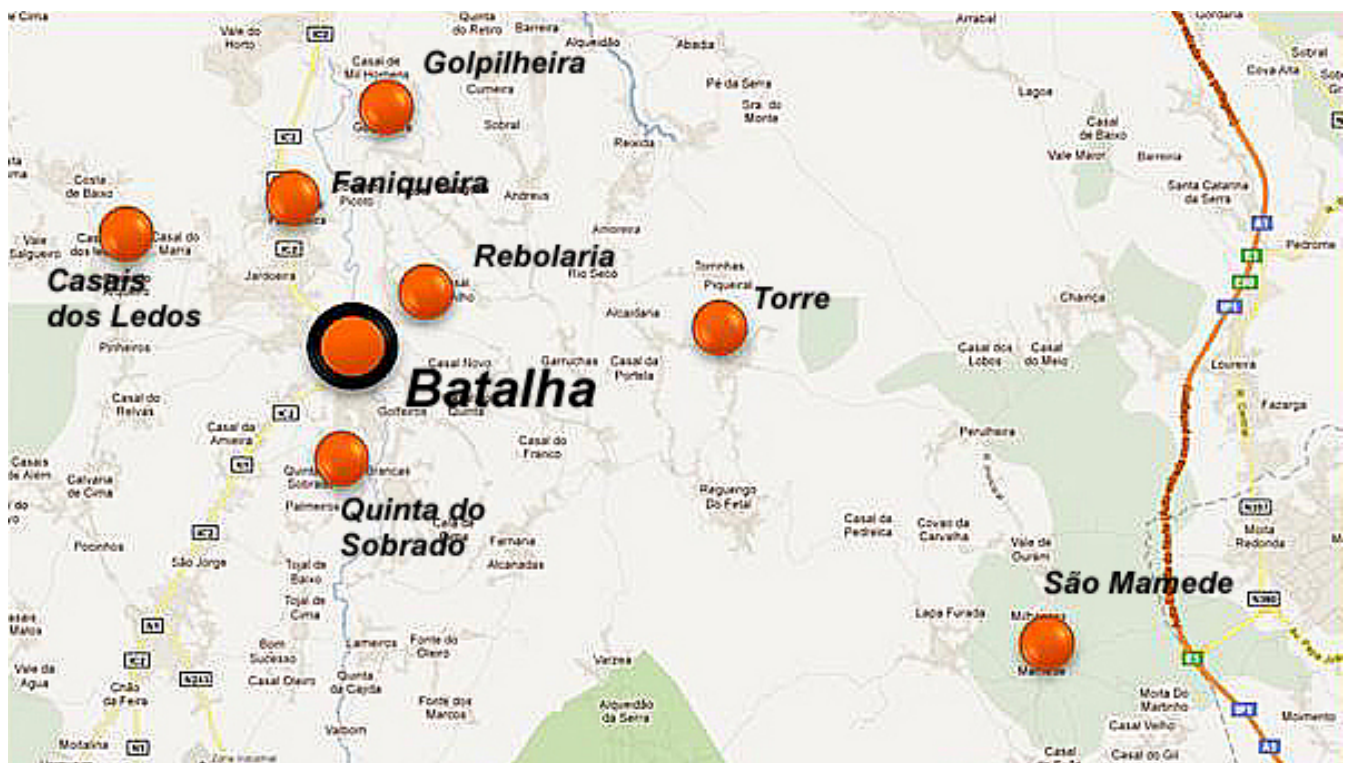

Educação Pré-Escolar

A Educação Pré-Escolar sob a responsabilidade do Agrupamento inclui actualmente diversas salas/turmas

- Batalha (Escola Básica da Batalha) - 3 grupos
- Casais dos Ledos - 1 grupo
- Faniqueira - 1 grupo
- Golpilheira - 2 grupos
- Quinta do Sobrado - 1 grupo
- Rebolaria - 1 grupo
- São Mamede (Escola Básica de São Mamede) - 2 grupos
- Torre - 1 grupo

Clique na imagem para ver o mapa ampliado.